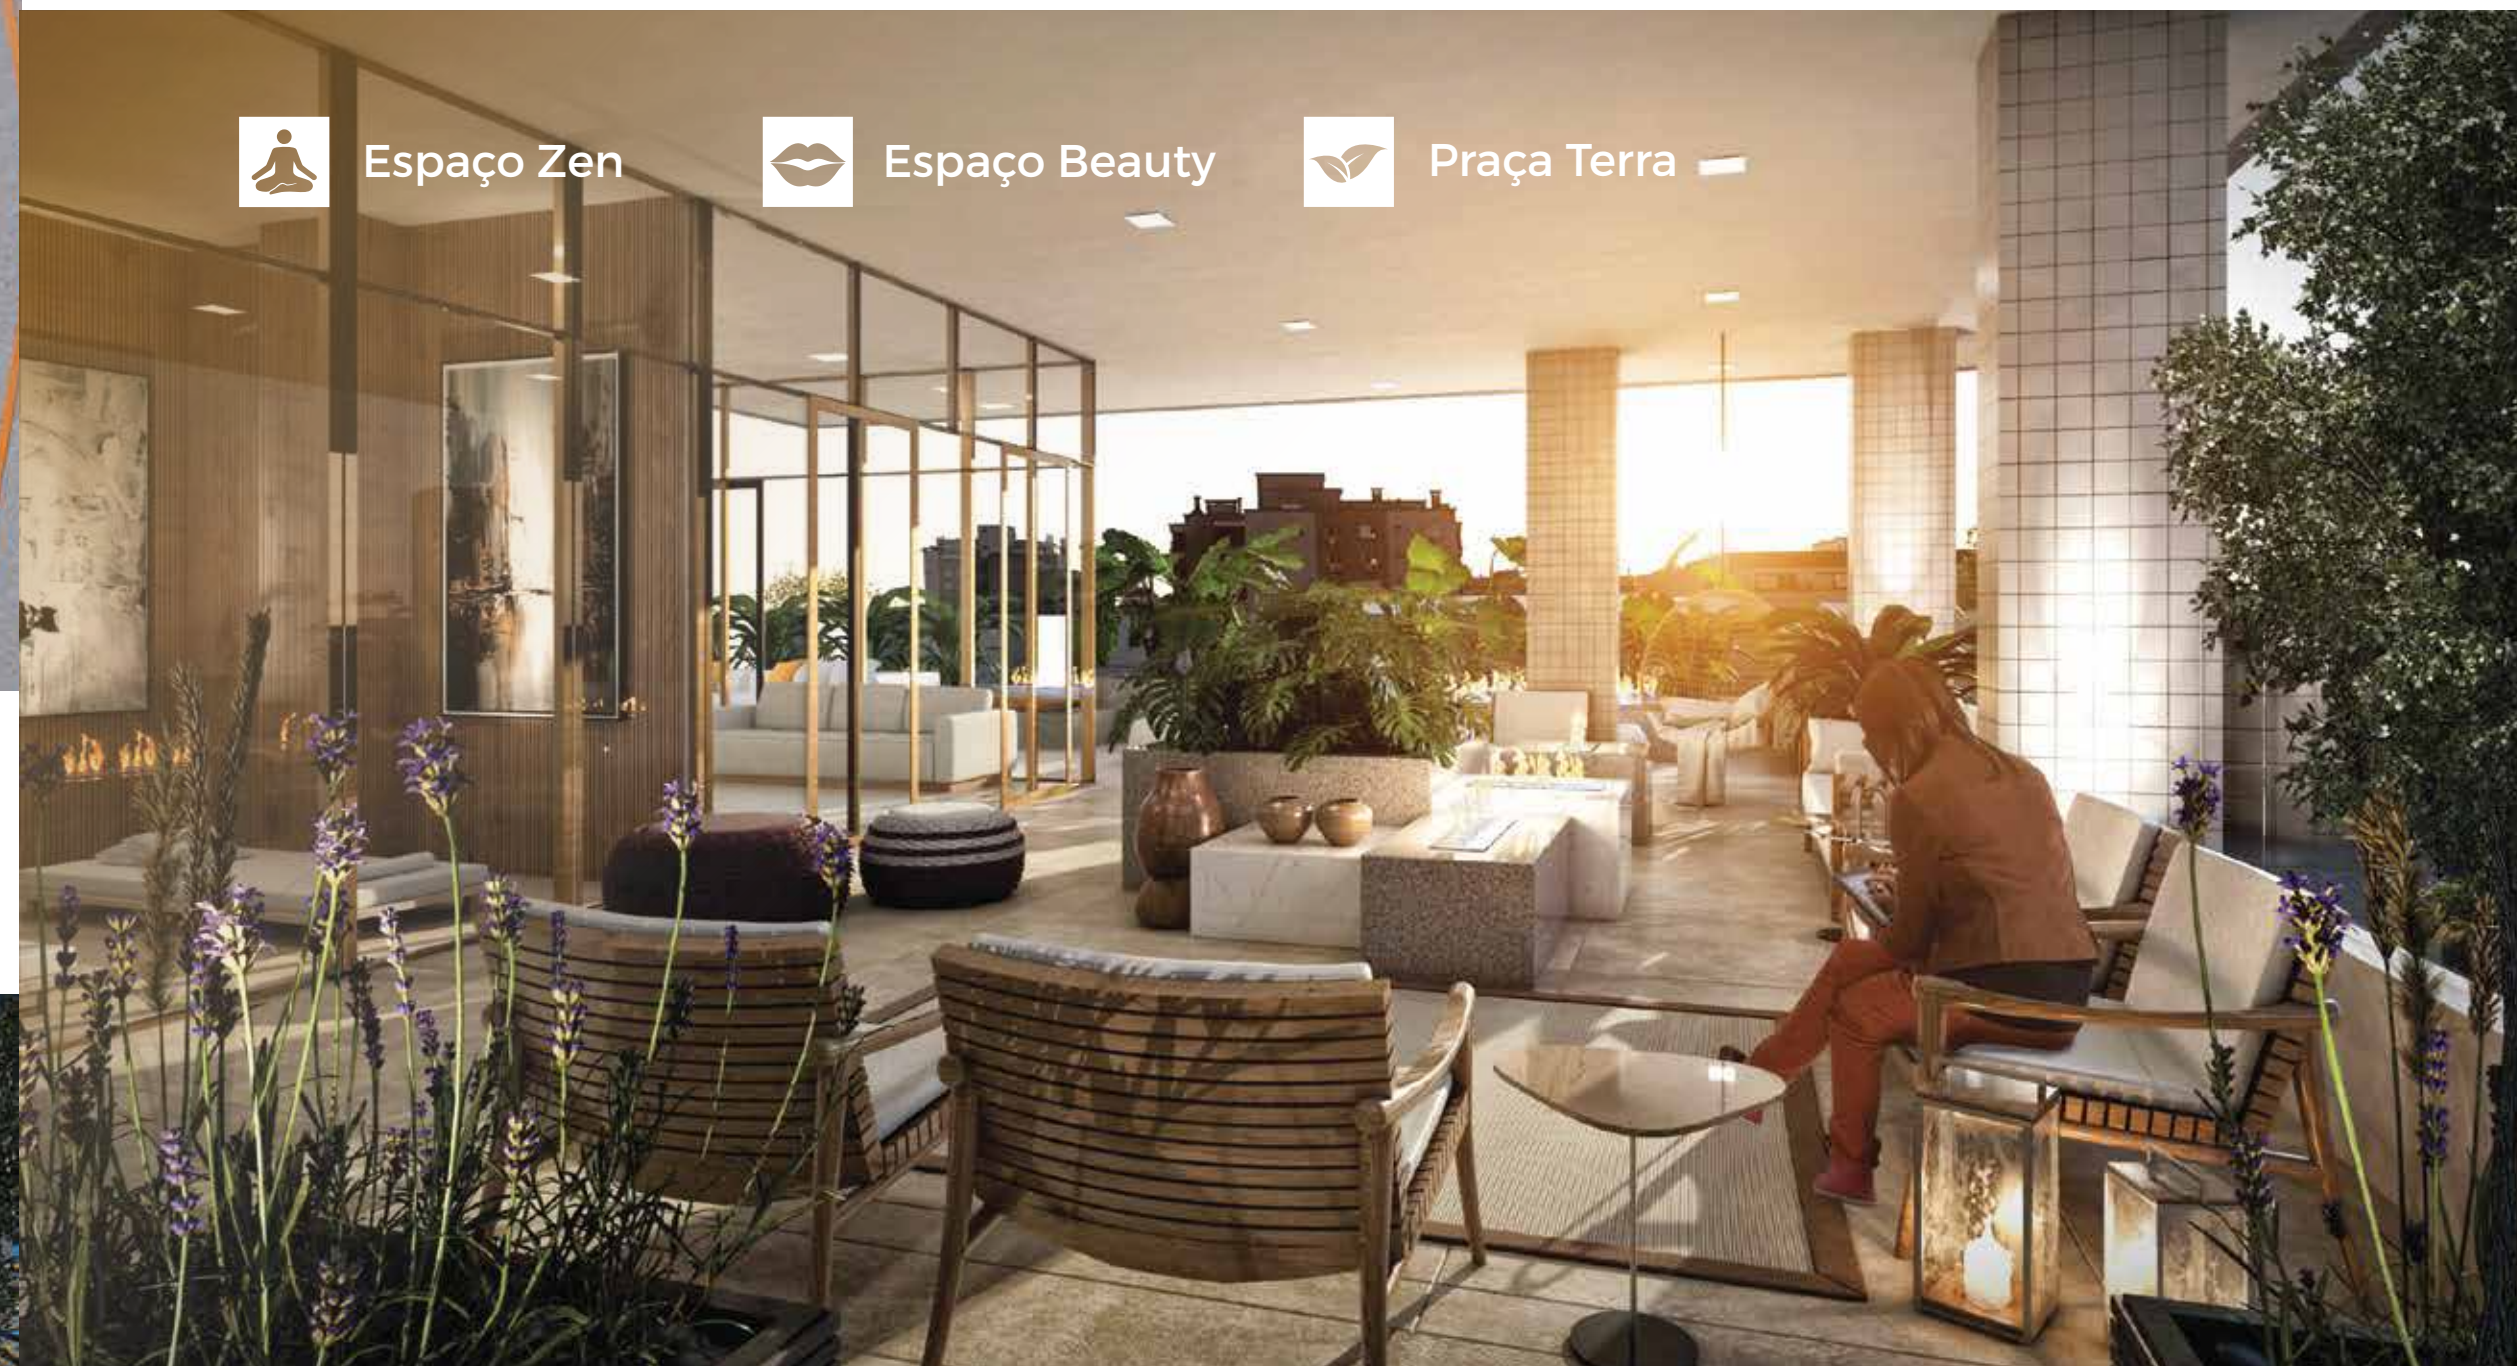

Diversão e relaxamento, essa é a Praça Água. Com piscina compartilhada e deck para descanso, o espaço é ideal para viver os melhores momentos do verão.

DIAMOND Life

Quadra de Esportes

Praça Água

Espaço Pet

Ambiente especial para o lazer de seus pets. Equipado com playground específico, proporciona maior comodidade aos tutores para passeios e muitas brincadeiras.

Salas comerciais de alto padrão para quem busca investir em uma experiência diferenciada de negócio. Fino acabamento, ótima localização e proximidade com o público do condomínio.

Lojas

A'leorl

Sky's

Espaço Zen

Espaço Beauty

Praça Terra

Tranquilidade para cuidar da mente e corpo. O Espaço Zen é para você, para aquela pausa no dia, para recarregar as energias e viver bons momentos de relaxamento e autoconhecimento.

Cuidar de si também é uma prioridade na rotina, e o Espaço Beauty foi planejado para isso: Uma dose de autocuidado para realçar a beleza dos pequenos detalhes.

Conexão com a natureza. A Praça Terra oferece um ambiente mais calmo e acolhedor para quem busca descansar e busca momentos mais íntimos no lazer.