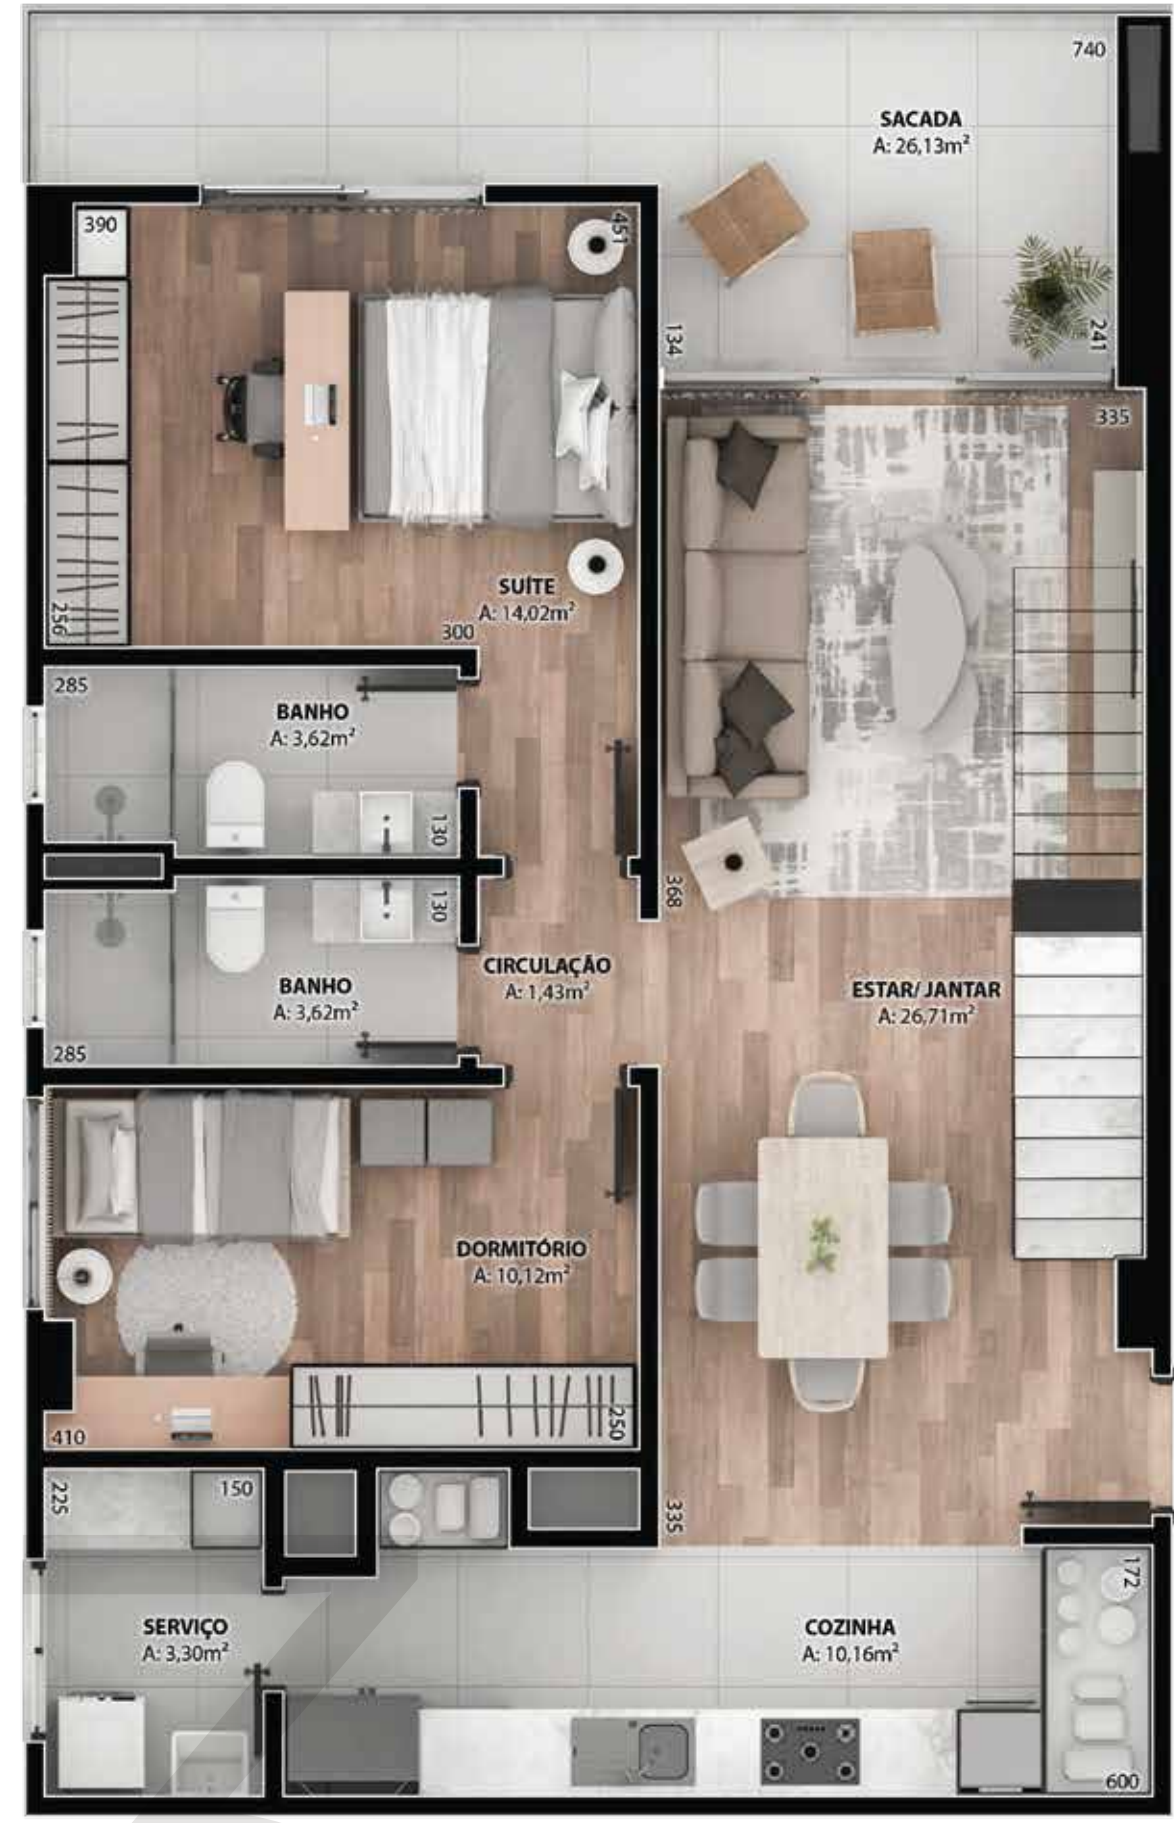

RUA PEDRO ALBINO MÜLLER

1º pavimento